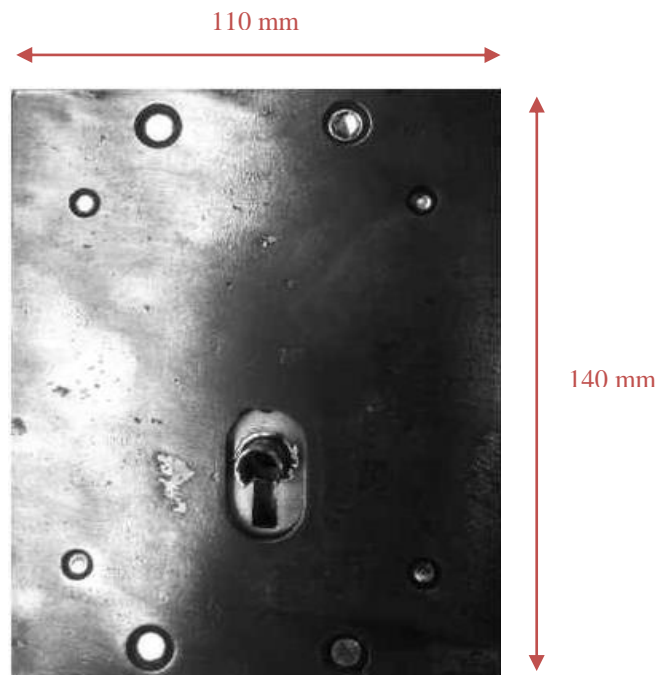

Sicherheitsriegelkastenschloss LHS-SUPRA

Abmessungen:

Abb.:
Riegelkastenschloss DIN Rechts

Abb.:
Riegelkastenschloss DIN Rechts
mit gehärteten Schlossplatten