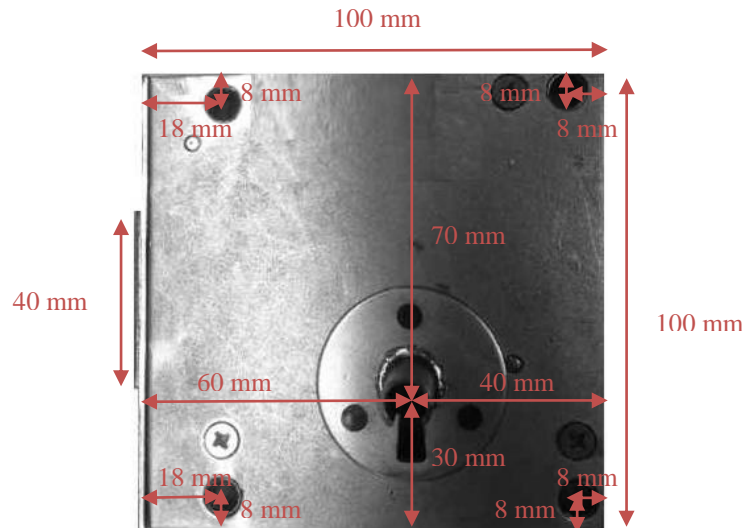

Sicherheitsriegelkastenschloss LHS-SUPRA

Abmessungen:

Abb.:
Riegelkastenschloss DIN Rechts

Abb.:
Riegelkastenschloss DIN Rechts
mit gehärteten Schlossplatten